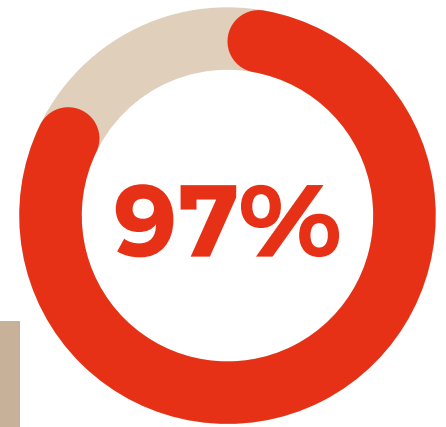

NOS CHIFFRES CLÉS

**Fondée en
2021**

**+ de 50 ans
d'expérience de
A. SIMARD
MÉTALINOX**

**Satisfaction
client
97%**

**+ de 100
Distributeurs
installés partout
en France**

**100%
Made in France**

**SAV garanti
3 ans**

AVIS CLIENTS

Avis certifiés

PlusquePRO
Les Meilleures Entreprises de France

ST ROMAIN DE COLBOSC (76)

10 / 10

Au top, réactivité de Marie concernant chaque demandes, conseils etc...

Merci pour l'installation très rapide et professionnelle.