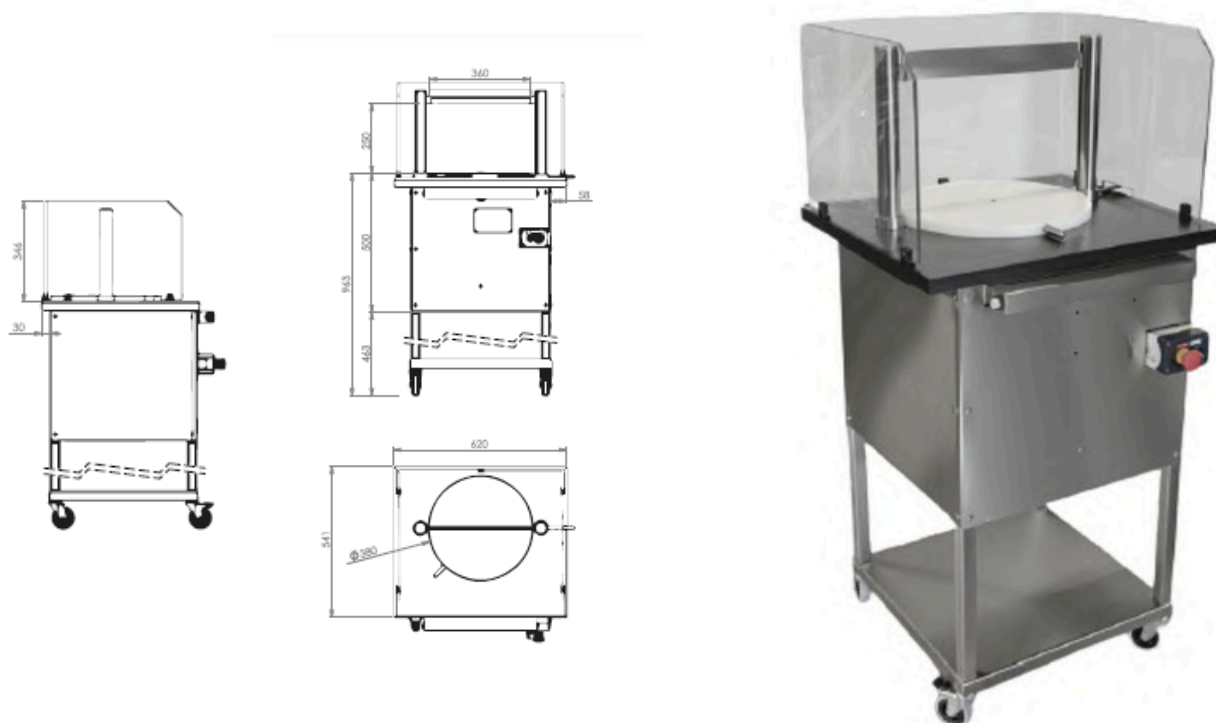

MODELE

TR 360-250 PT380

CARACTÉRISTIQUES TECHNIQUES

Largeur de coupe : 360 mm

Hauteur de coupe : 250 mm

Puissance : 0,37 kw (220 v)

- Plateau tournant : diamètre 360 mm
- Blocage manuel du plateau
- Ligne de coupe matérialisée par un faisceau laser

MODELE

TR 360-290 PT820

CARACTÉRISTIQUES TECHNIQUES

Largeur de coupe : 360 mm

Hauteur de coupe : 290 mm

Puissance : 0,75 kw (220 v)

- Plateau tournant : diamètre 820 mm
- Blocage automatique du plateau
- Ligne de coupe matérialisée par un faisceau laser

MODELE

TR 800-320 PT820

CARACTÉRISTIQUES TECHNIQUES

Largeur de coupe : 800 mm

Hauteur de coupe : 320 mm

Puissance : 0,75 kw (380 v)

- Plateau tournant : diamètre 820 mm
- Blocage automatique du plateau
- Ligne de coupe matérialisée par un faisceau laser
- Adaptée pour les meules entières