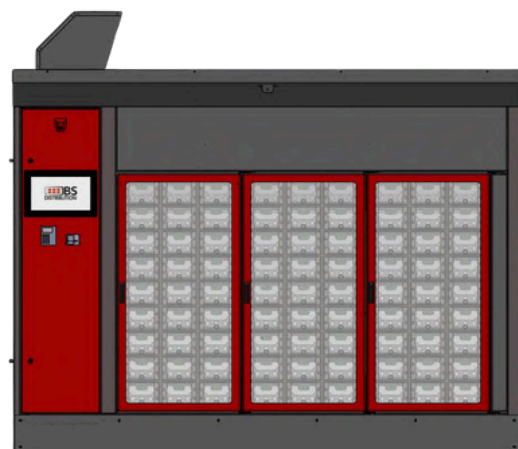

3 MODELES DE CHÂSSIS

1 PORTE

L = 1550mm

2 PORTES

L = 2250mm

3 PORTES

L = 2950mm

NOS DISTRIBUTEURS