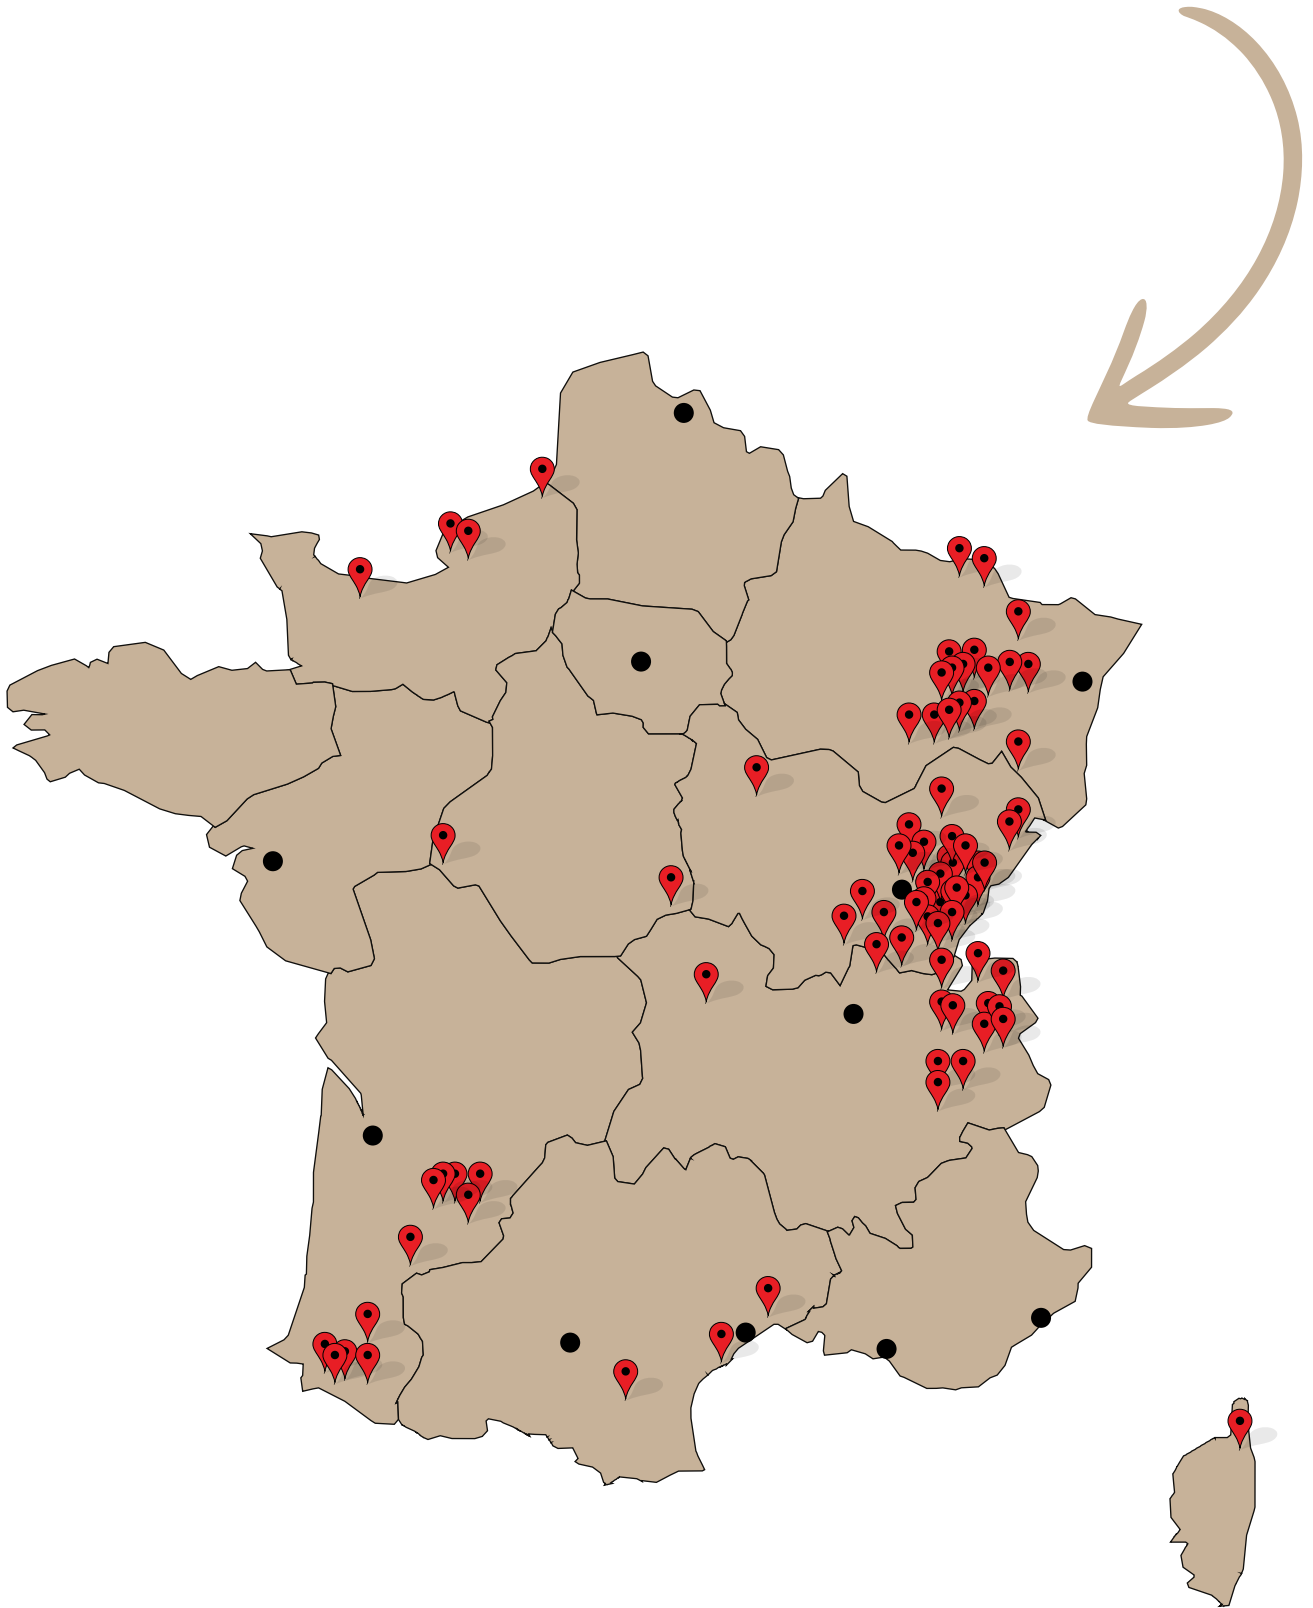

NOS IMPLANTATIONS