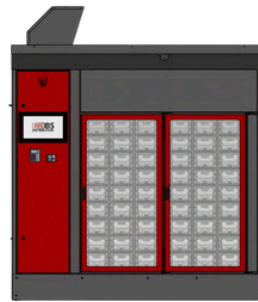

54T - TYPE EE