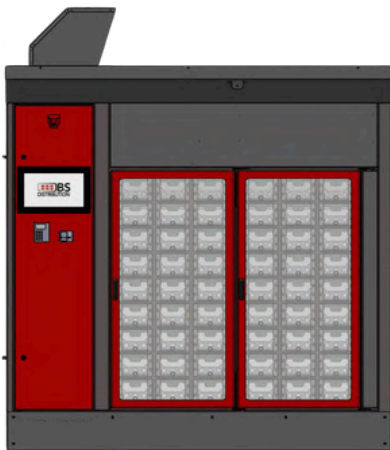

3 MODELES DE CHÂSSIS

1 PORTE

L = 1550mm

2 PORTES

L = 2250mm

3 PORTES

L = 2950mm

NOS DISTRIBUTEURS