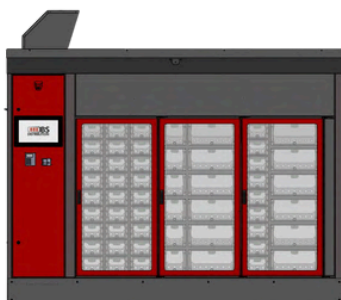

51T - TYPE EGH