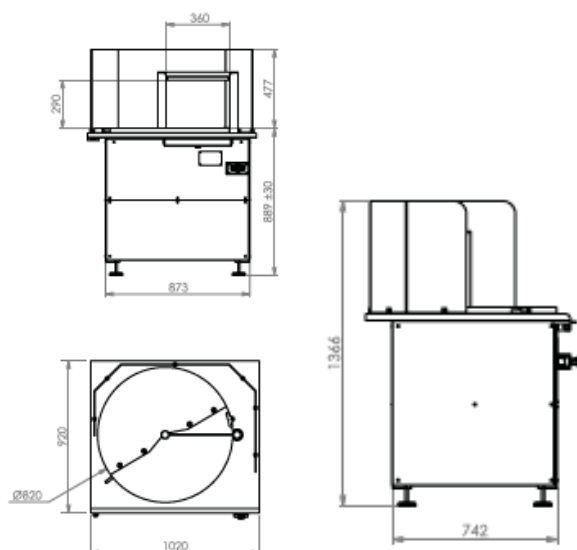

MODELE

TR 360-250 PT380

CARACTÉRISTIQUES TECHNIQUES

Largeur de coupe : 360 mm

Hauteur de coupe : 250 mm

Puissance : 0,37 kw (220 v)

- Plateau tournant : diamètre 360 mm
- Blocage manuel du plateau
- Ligne de coupe matérialisée par un faisceau laser

MODELE

TR 360-290 PT820

CARACTÉRISTIQUES TECHNIQUES

Largeur de coupe : 360 mm

Hauteur de coupe : 290 mm

Puissance : 0,75 kw (220 v)

- Plateau tournant : diamètre 820 mm
- Blocage automatique du plateau
- Ligne de coupe matérialisée par un faisceau laser

MODELE

TR 800-320 PT820

CARACTÉRISTIQUES TECHNIQUES

Largeur de coupe : 800 mm

Hauteur de coupe : 320 mm

Puissance : 0,75 kw (380 v)

- Plateau tournant : diamètre 820 mm
- Blocage automatique du plateau
- Ligne de coupe matérialisée par un faisceau laser
- Adaptée pour les meules entières